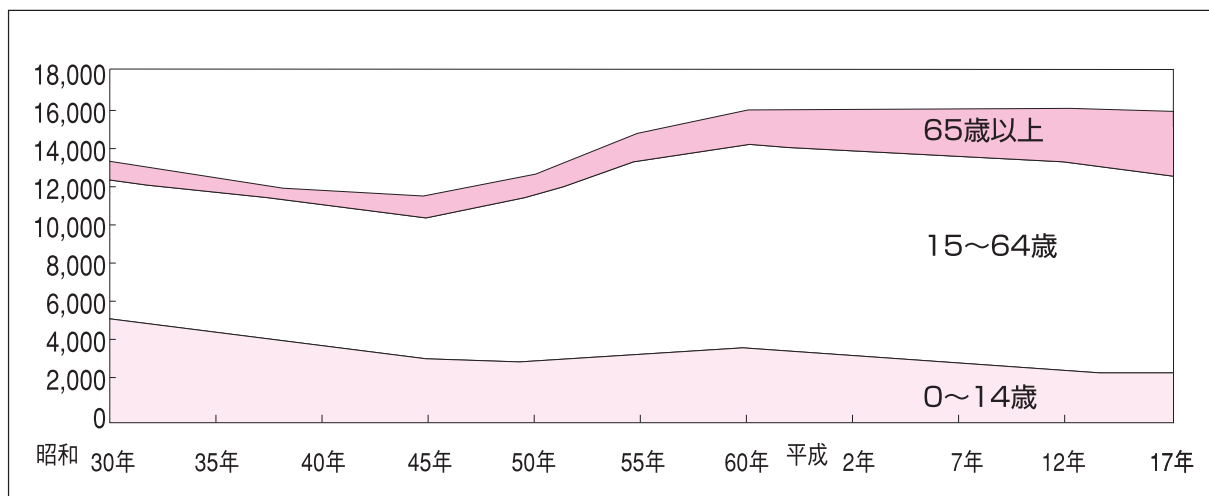

平成22年10月1日

2010 国勢調査

国勢調査を実施します！

- ●国勢調査は、日本に住んでいるすべての人および世帯が対象です。
- ●平成22年国勢調査は、我が国が本格的な人口減少社会となって実施する最初の国勢調査で、日本の未来を考えるために欠くことのできない最新の人口・世帯の実態を明らかにする重要な調査です。
- ●調査結果は、さまざまな法令で使われるほか、社会福祉、雇用対策、生活環境の整備など、私たちの暮らしのために役立てられます。
- ●9月下旬に、調査員が世帯を訪問して調査票を配布します。
- ●記入いただいた調査票は、封筒に入れて封をした上で調査員に渡していただくか、郵送で提出していただけます。
- ●国勢調査は任意のアンケートではありません。
  国勢調査は「統計法」という法律に基づいて実施されます。法律により、調査票の記入と提出の義務（申告義務）が定められています。

富岡町の年齢区分別人口の推移

10年前の調査では、富岡町の老年人口（65歳以上）が年少人口（15歳未満）を初めて上回り、前回の調査でも同様の結果が得られました。しかし、富岡町の高齢化の割合は県内で77位/81市町村中（平成17年当時）となっており、その加速度は、他市町村と比べると緩やかなものであることが分かりました。今後の、まちづくりのために、調査票の提出をお願いします。

【問い合わせ先】国勢調査富岡町実施本部 電話22-2111 内線2282