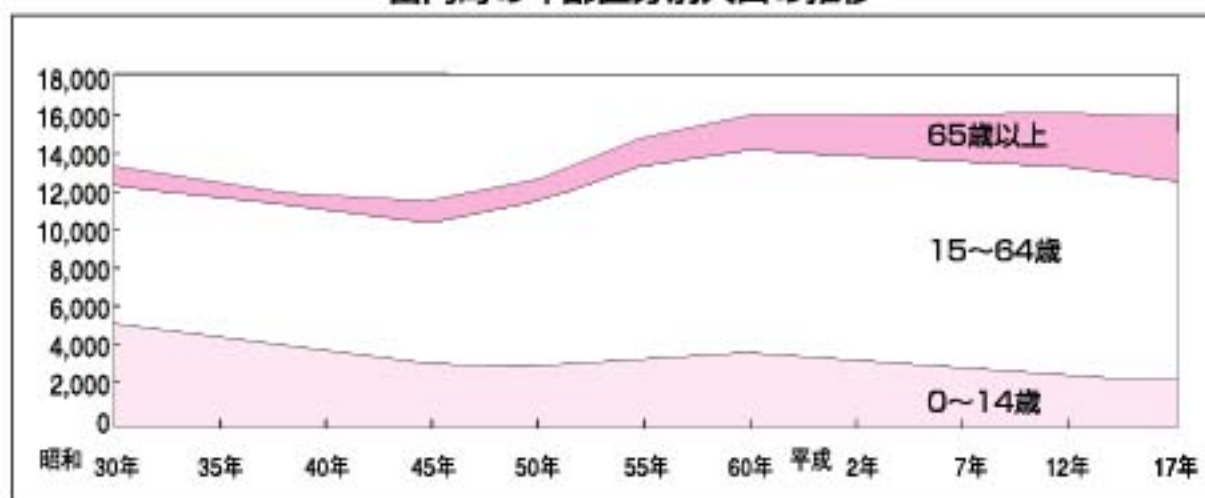

平成22年10月1日

2010 国勢調査

国勢調査を実施します！

- ●国勢調査は、日本に住んでいるすべての人および世帯が対象です。
- ●平成22年国勢調査は、我が国が本格的な人口減少社会となって実施する最初の国勢調査で、日本の未来を考えるために欠くことのできない最新の人口・世帯の実態を明らかにする重要な調査です。
- ●調査結果は、さまざまな法令で使われるほか、社会福祉、雇用対策、生活環境の整備など、私たちの暮らしのために役立てられます。
- ●9月下旬に、調査員が世帯を訪問して調査票を配布します。
- ●記入いただいた調査票は、封筒に入れて封をした上で調査員に渡していただくか、郵送で提出していただきます。
- ●国勢調査は任意のアンケートではありません。
  国勢調査は「統計法」という法律に基づいて実施されます。法律により、調査票の記入と提出の義務（申告義務）が定められています。

富岡町の年齢区分別人口の推移

10年前の調査では、富岡町の老年人口（65歳以上）が年少人口（15歳未満）を初めて上回り、前回の調査でも同様の結果が得られました。しかし、富岡町の高齢化の割合は県内で77位/81市町村中（平成17年当時）となっており、その加速度は、他市町村と比べると緩やかなものであることが分かりました。今後の、まちづくりのために、調査票の提出をお願いします。

【問い合わせ先】国勢調査富岡町実施本部 電話22-2111 内線2282